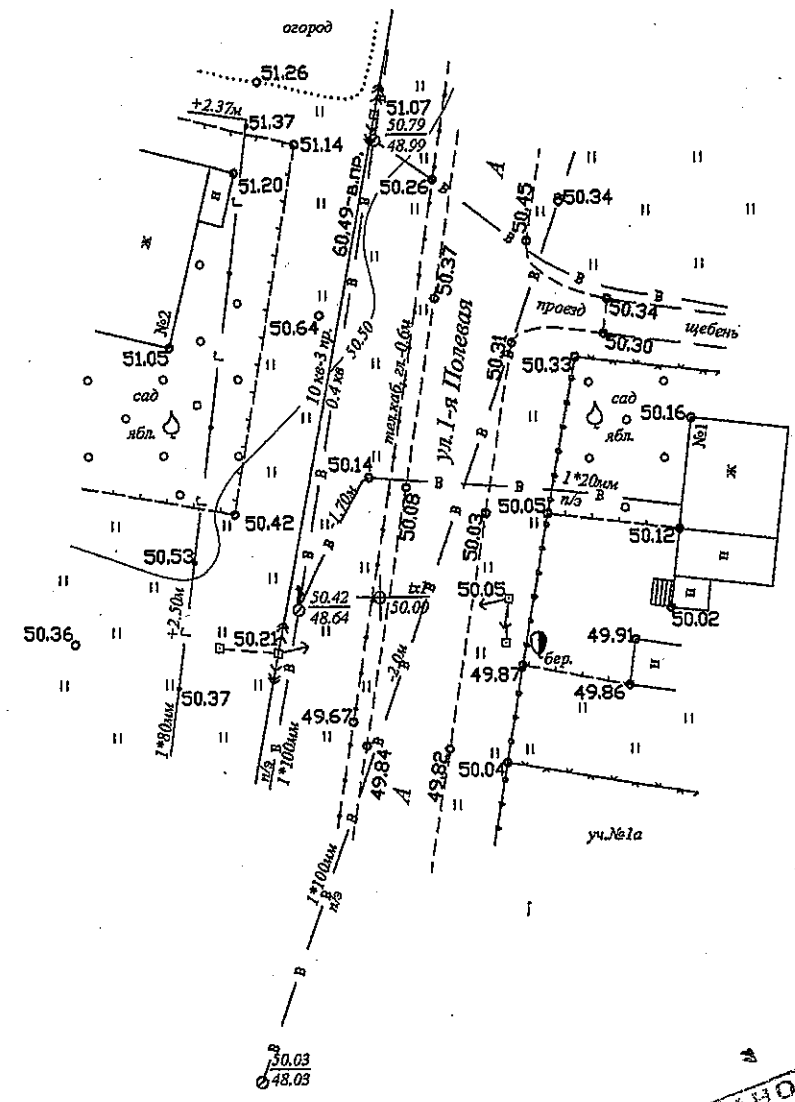

250
1000

С
Ю

РОСТЕЛЕКОМ
Тамбовский филиал ОАО «РОСТЕЛЕКОМ»
Согласовано. Вызов представителя за сутки
тел. 83-66-31.72-92-15
"26" 10 2011 г. Инженер ОТУ *Фомин*

ООО «Лига-сервис»
ген-директор
Резниченко В.И.
Фомин